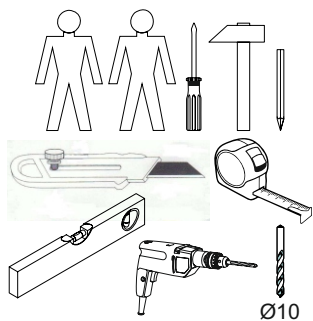

# Installation manual

Code	Dimensions			Package	
002	2078	360	16/32	1	2/2
003	560	364	22	1	1/2
004	1364	482	16	1	1/2
005	375	482	16	1	1/2
006	488	334	16	1	1/2
007	488	290	16	3	1/2
008	488	284	16	1	1/2
014	488	60	16	1	1/2
015	488	60	16	1	1/2
017	1401	507	3	1	1/2
018	619	507	3	1	1/2
019	2078	360	16/32	1	2/2
020	482	173	16	1	1/2
021	432	100	16	1	1/2
022	300	100	16	1	1/2
023	300	100	16	1	1/2
024	488	60	30	2	1/2
026	450	302	3	1	1/2
accessories				1	1/2

<p><b>x6</b> <b>e1</b></p> <p>Ø 7x50mm</p> 	<p><b>x10</b> <b>r1</b></p> <p>Ø 15x12mm</p> 	<p><b>x10</b> <b>r16</b></p> 	<p><b>x2</b> <b>s2</b></p> 
<p><b>x32</b> <b>f1</b></p> <p>Ø 8x30mm</p> 	<p><b>x5</b> <b>a143</b></p> 	<p><b>x5</b> <b>b119</b></p> 	<p><b>x12</b> <b>s4</b></p> 
<p><b>x10</b> <b>l2</b></p> 	<p><b>x2</b> <b>n260</b></p> 	<p><b>x36</b> <b>p25</b></p> <p>Ø 3,5x16mm</p> 	<p><b>x12</b> <b>d1</b></p> <p>Ø 5x17 mm</p> 
<p><b>x1</b> <b>f3</b></p> <p>Ø 10x50 mm</p> 	<p><b>x1</b> <b>n14</b></p> 	<p><b>x1</b> <b>p17</b></p> <p>Ø 6x60 mm</p> 	<p><b>x4</b> <b>k1</b></p> 
<p><b>x1</b> <b>L300</b></p> 	<p><b>x3</b> <b>c412.030</b></p> 	<p><b>x6</b> <b>p42</b></p> <p>Ø 3,5x25mm</p> 	<p><b>x1</b> <b>z1</b></p> 